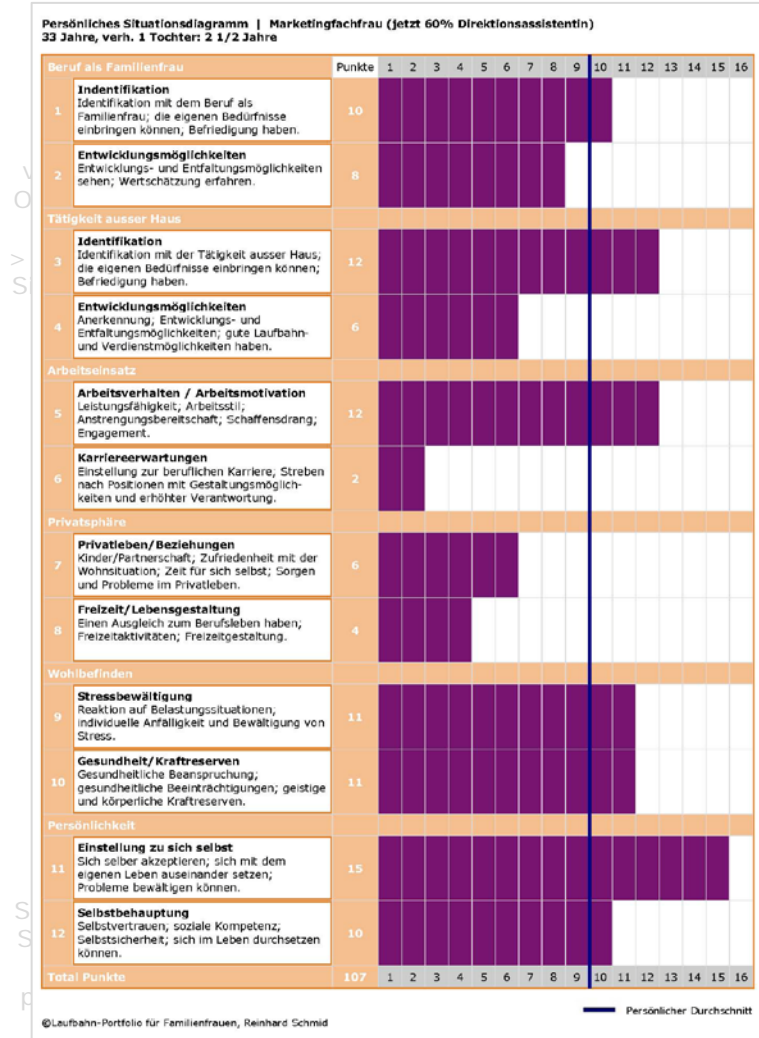

abgespeichert, Sie werden per E-Mail darüber informiert, dass es zum Download bereit ist.

Codes an Seminarteilnehmende oder Ihre Beratungskundschaft.

Durchführung
Die Person führt die Standortbestimmung online durch und erhält Situationsdiagramm und Auswertungsunterlagen als PDF.

Online-Standortbestimmung für Familienfrauen

So funktioniert es

Die Auswertung
Sie besprechen mit der Person das Situationsdiagramm und die weiteren Schritte.

Das Situationsdiagramm
wird in Ihrem Konto abgespeichert, Sie werden per E-Mail darüber informiert, dass es zum Download bereit ist.