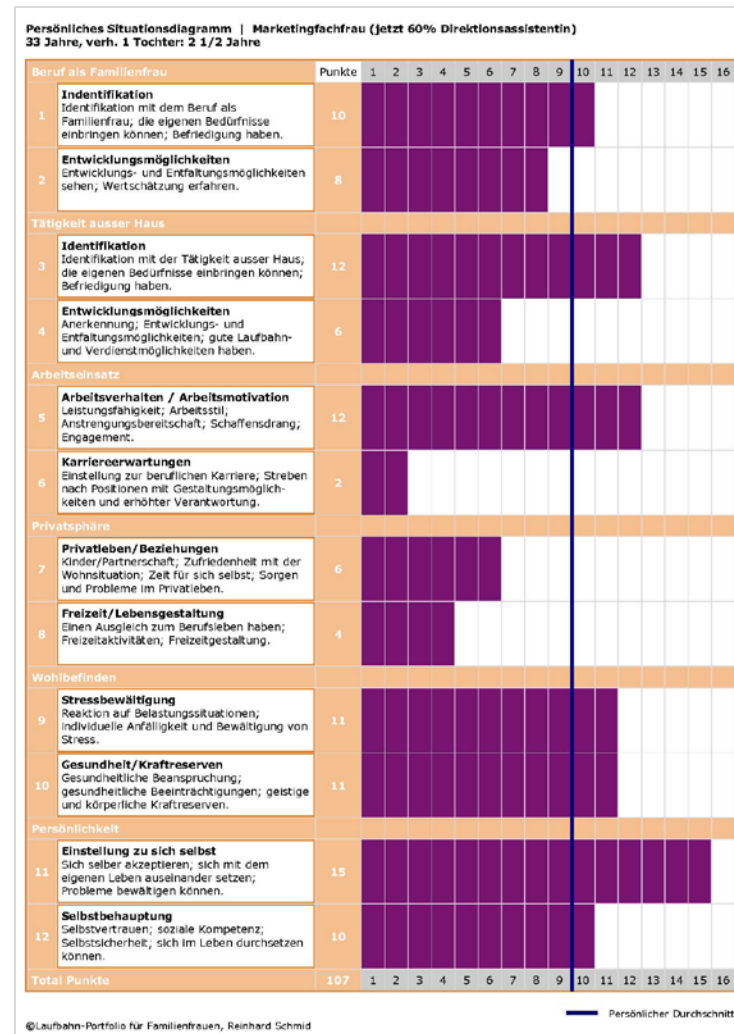

Online-Standortbestimmung für Familienfrauen

Online-Standortbestimmung mit Situationsdiagramm zum Herunterladen

Für wen eignet sich das Online-Tool?

Für Laufbahn-Coaches, Personal- und Beratungsfachleute, als Ergänzung und Bereicherung von bestehenden Konzepten.

Online-Standortbestimmung für Familienfrauen

Das bietet sie:

Aus den Antworten auf 96 zielgruppenspezifische Fragen

- wird ein Situationsdiagramm erstellt, mit dem
 - auf einen Blick der Veränderungsbedarf sichtbar ist
 - die individuelle berufliche und persönliche Situation wahrnehmbar ist
 - das Coaching-Gespräch auf die wesentlichen Punkte fokussiert

Online-Standortbestimmung für Familienfrauen

Das enthält der Online-Fragebogen

- Zielgruppenspezifische Fragen zu diesen Faktoren
 - Beruf Familienfrau: Identifikation mit Beruf Familienfrau/Entwicklungsmöglichkeiten
 - Tätigkeit ausser Haus: Identifikation der Tätigkeit ausser Haus/Entwicklungsmöglichkeiten
 - Arbeitseinsatz: Arbeitsverhalten/Karriereerwartungen
 - Privatsphäre: Privatleben/Beziehungen/Freizeit/Lebensgestaltung
 - Wohlbefinden: Stressbewältigung/Gesundheit/Kraftreserven
 - Persönlichkeit: Einstellung zu sich selbst/Selbstbehauptung

Online-Standortbestimmung für Familienfrauen

Beispiel eines Situationsdiagramms

Online-Standortbestimmung für Familienfrauen

So funktioniert es

Online-Standortbestimmung für Familienfrauen

Preise für jeweils 1 Freischaltcode mit